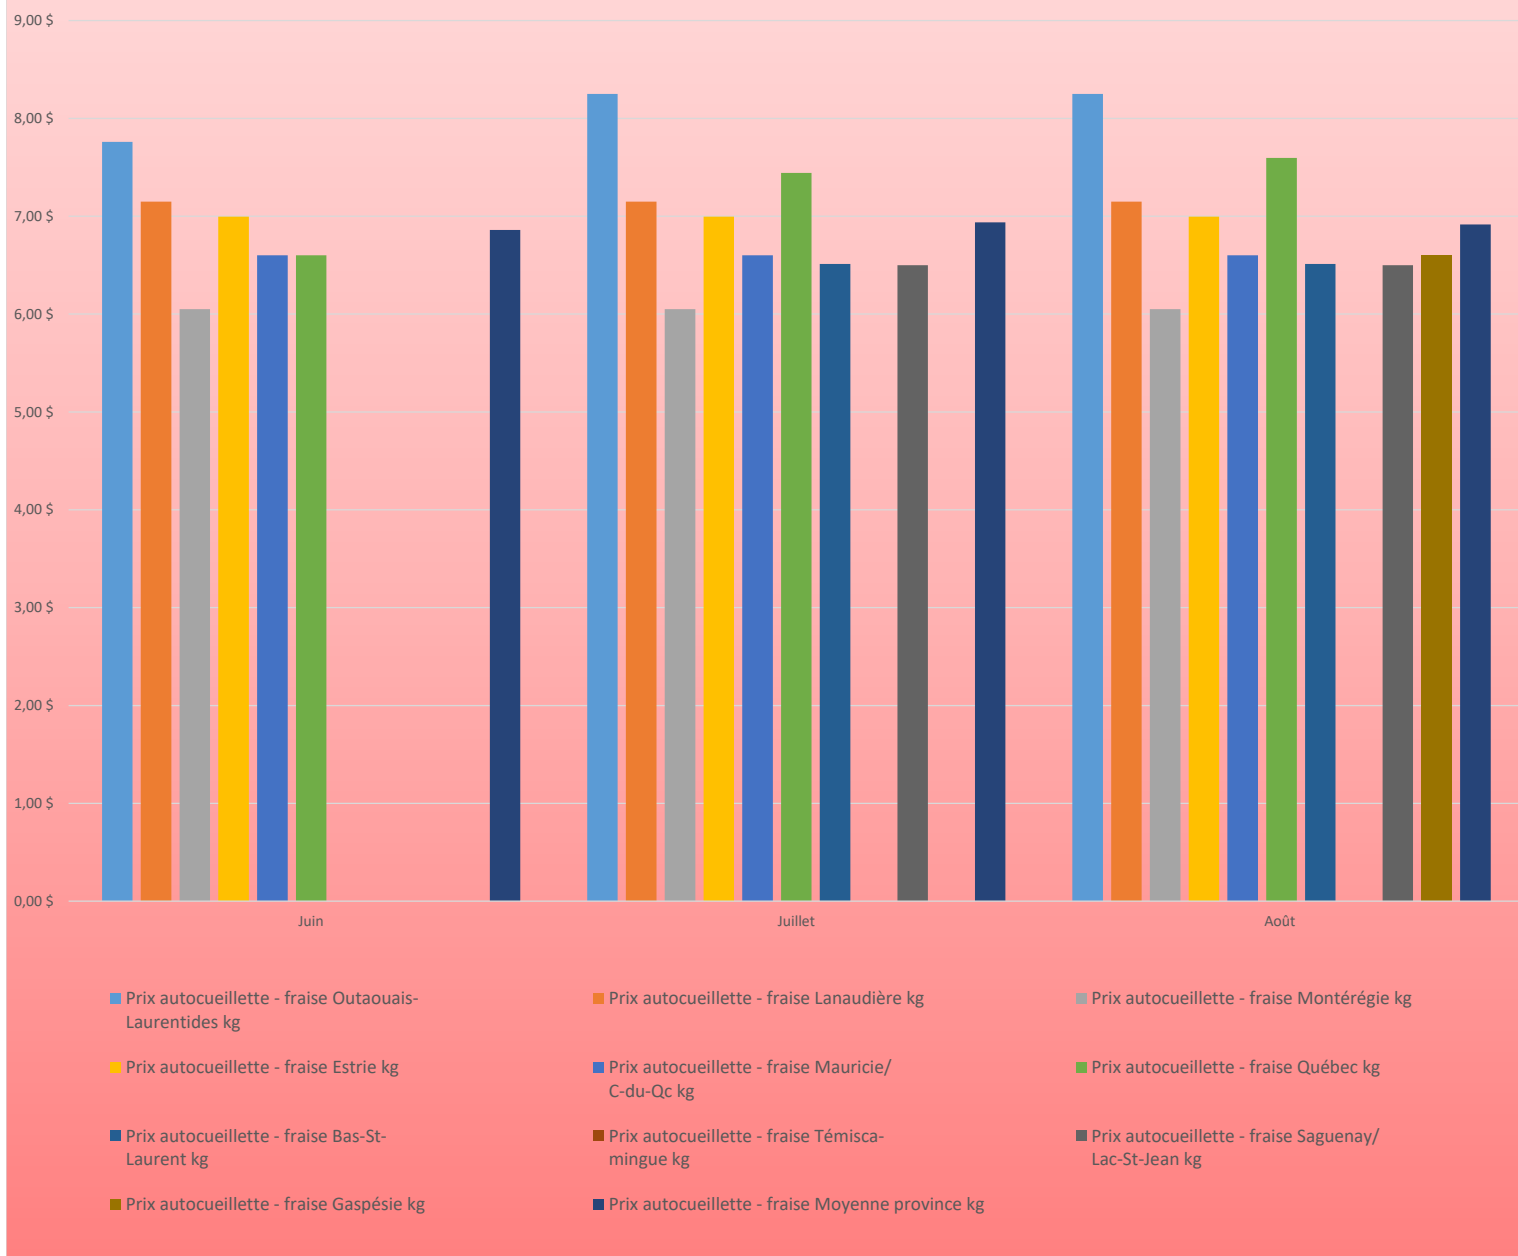

Moyenne mensuelle des prix à l'autocueillette pour la fraise sur le plan régional - Saison 2022

Prix autocueillette - fraise											
Mois	Outaouais-Laurentides	Lanaudière	Montérégie	Estrie	Mauricie/C-du-Qc	Québec	Bas-St-Laurent	Témiscamingue	Saguenay/Lac-St-Jean	Gaspésie	Moyenne province
	kg	kg	kg	kg	kg	kg	kg	kg	kg	kg	kg
Juin	7,76 $	7,15 $	6,05 $	7,00 $	6,60 $	6,60 $					6,86 $
Juillet	8,25 $	7,15 $	6,05 $	7,00 $	6,60 $	7,44 $	6,51 $		6,50 $		6,94 $
Août	8,25 $	7,15 $	6,05 $	7,00 $	6,60 $	7,60 $	6,51 $		6,50 $	6,60 $	6,92 $

Note: le prix de l'autocueillette au Témiscamingue est pour de la fraise biologique.

Prix autocueillette en kg pour la fraise sur le plan régional - Saison 2022